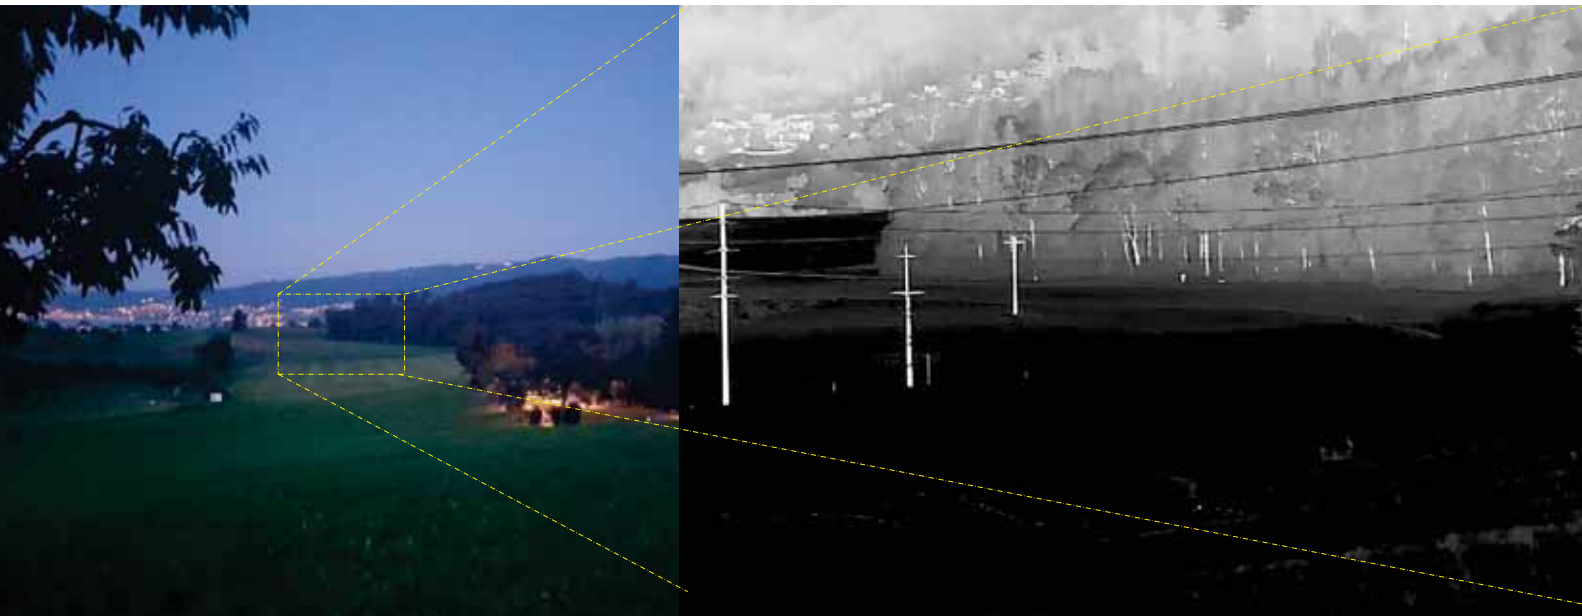

DDE

Distanz zum Bildausschnitt 900m

technische Spezifikationen

Auflösung	640x480 Pixel
Pixelgrösse	17µm
Objektiv	50mm
Blickwinkel	12° (50mm)
Blende	F=1.0
Sensitivität	50mk
Bildfrequenz	50Hz/60Hz
Vergrößerung	3.5x
Batteriedauer	3.5h
Wifi	integriert
Photos	Integriert
Videos	Integriert
Digitaler Zoom	2x / 4x / 8x
IP-Schutzklasse	IP66
Gewicht	550g
Grösse	70x70x220mm

Reichweite Erkennung Tier 1765m (50mm)